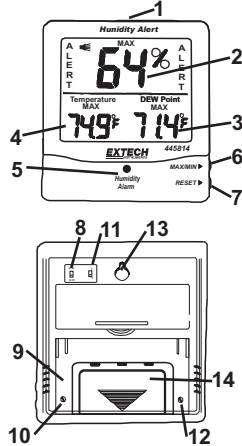

モデル 445814 湿度警報器

露点とプログラム可能な高/低%RH警報付き湿度計器

前書き

Extech の湿度警報湿度温度計をご購入頂きありがとうございます。湿度警報は%RH が予めセットした高低限度を超えた場合に鳴ります。本品は湿度と温度の校正の調整という特性もあります。装置は壁に掛けることも折り畳みのスタンドを使って平らな面に置くこともできます。プロフェッショナルな本測定器は適切にご利用頂ければ長年に渡る信頼できる測定が可能です。

計測器記述

1. 温度-湿度センサー
2. %RH ディスプレイ
3. 露点ディスプレイ
4. 温度ディスプレイ
5. %RH LED 警報
6. 最高/最低押しボタン
7. リセット押しボタン
8. 可聴警報オン/オフ切り替え
9. 傾斜スタンド
10. 湿度校正調整
11. 温度単位切り替え(°F/°C)
12. 温度校正調整
13. 壁掛け
14. 電池収納箇所

電池交換

低電池信号は電池の電圧が低くなった時ディスプレイに表示される。その表示があらわれたら電池を交換する。

機器の後面にある電池収納箇所の蓋を矢印で示す下方にスライドさせ開ける。1. 5V の単 4 電池を交換し蓋を戻す。

操作

使用の準備

機器の後面にある電池収納箇所の蓋を矢印で示す下方にスライドさせ開ける。電池の絶縁ストリップと液晶ディスプレイの防御フィルムをカバーを取り除く。

湿度単位

後面の選択スイッチを使い °F 又は °C を選ぶ。

可聴警報

可聴警報をオンまたはオフにする背面のスイッチを使い、または または を選択する。

最高/最低表示

1. 最高/最低 (MAX/MIN) ボタンを押す。ディスプレイにリセットボタンが最後に押されてから測定された最高値が表示される。
2. 最高/最低 (MAX/MIN) ボタンを再度押すとリセットボタンが最後に押されてから測定された最低値が表示される。
3. 最高/最低 (MAX/MIN) ボタンを再度押すと通常操作に戻る。

最高/最低メモリーのリセット (消去)

1. 最高/最低 (MAX/MIN) ボタンを押し最高/最低モードを起動する。
2. リセット (RESET) ボタンを 1 秒押し続けメモリーを消去し新しい最高/最低値を記録する。